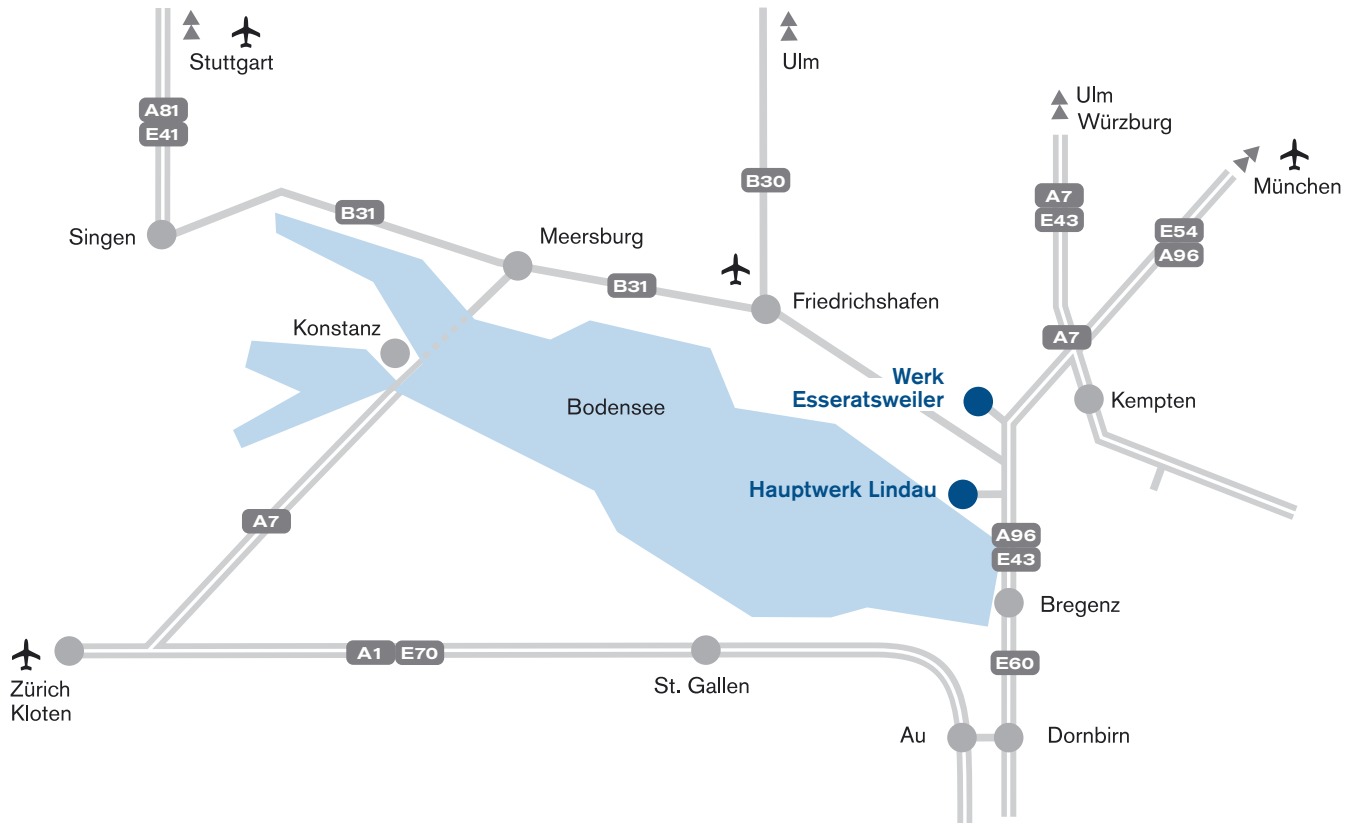

Lageplan Lindauer DORNIER GmbH

DORNIER

Lindauer DORNIER GmbH
Rickenbacher Str. 119
D-88129 Lindau/Bodensee
Telefon +49 8382 703-0
Telefax +49 8382 703-415
www.lindauerdornier.com
sales.wm@lindauerdornier.com

Lage- und Anfahrtsplan Hauptwerk Lindau

DORNIER

Lindauer DORNIER GmbH
Rickenbacher Str. 119
D-88129 Lindau/Bodensee
Telefon +49 8382 703-0
Telefax +49 8382 703-415
www.lindauerdornier.com
sales.wm@lindauerdornier.com

- | | | |
|--|-----------------------|----------------------|
| 1 Lindauer DORNIER GmbH | 4 Gasthof Steig | 7 Bodensee-Hotel |
| 2 Hotel Bayerischer Hof, Hotel Reutemann | 5 Garni-Hotel Reulein | 8 Restaurant Freihof |
| 3 Hotel Bayerischer Hof (Rehlings) | 6 Gasthof Köchlin | 9 Hotel-Nagel |

Anfahrtsplan Werk Esseratsweiler

DORNIER

Lindauer DORNIER GmbH
Werk Esseratsweiler
Wangener Str. 13
D-88147 Esseratsweiler
Telefon +49 8382 703-0
Telefax +49 8382 703-108
www.lindauerdornier.com
sales.wm@lindauerdornier.com